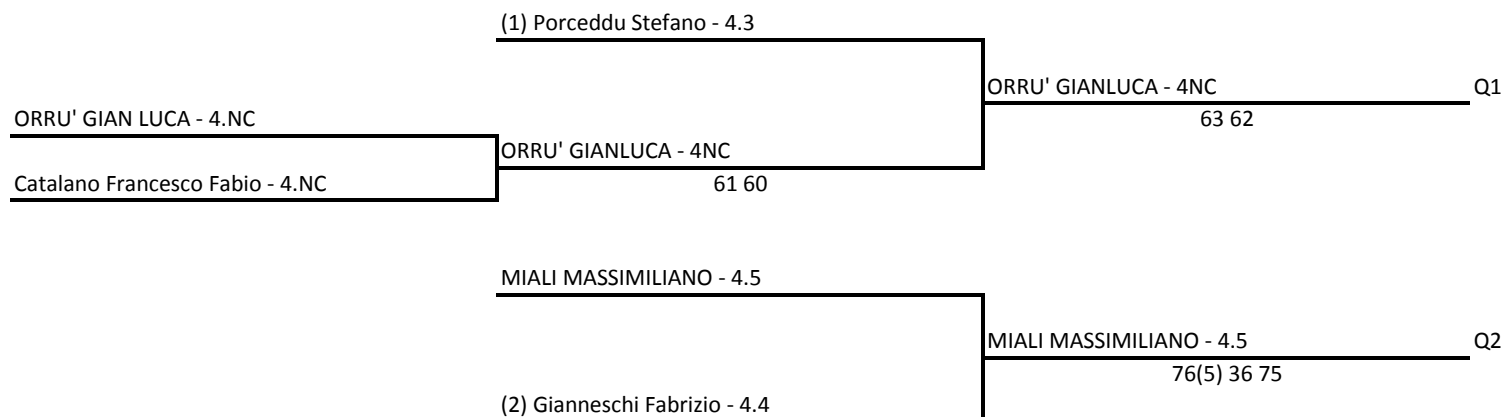

AS DILETTANTISTICA TENNIS CLUB SU PLANU - SAR - CAMPIONATI INDIVIDUALI VETERANI

Singolare Maschile Over 45 - TABELLONE QUALIFICAZIONE

17/09/2018 - 30/09/2018 iscritti n° 5

Tabellone compilato il 15/09/2018 alle ore 18:49 e subito esposto

Il Giudice Arbitro: PUDDU SERGIO

Q.