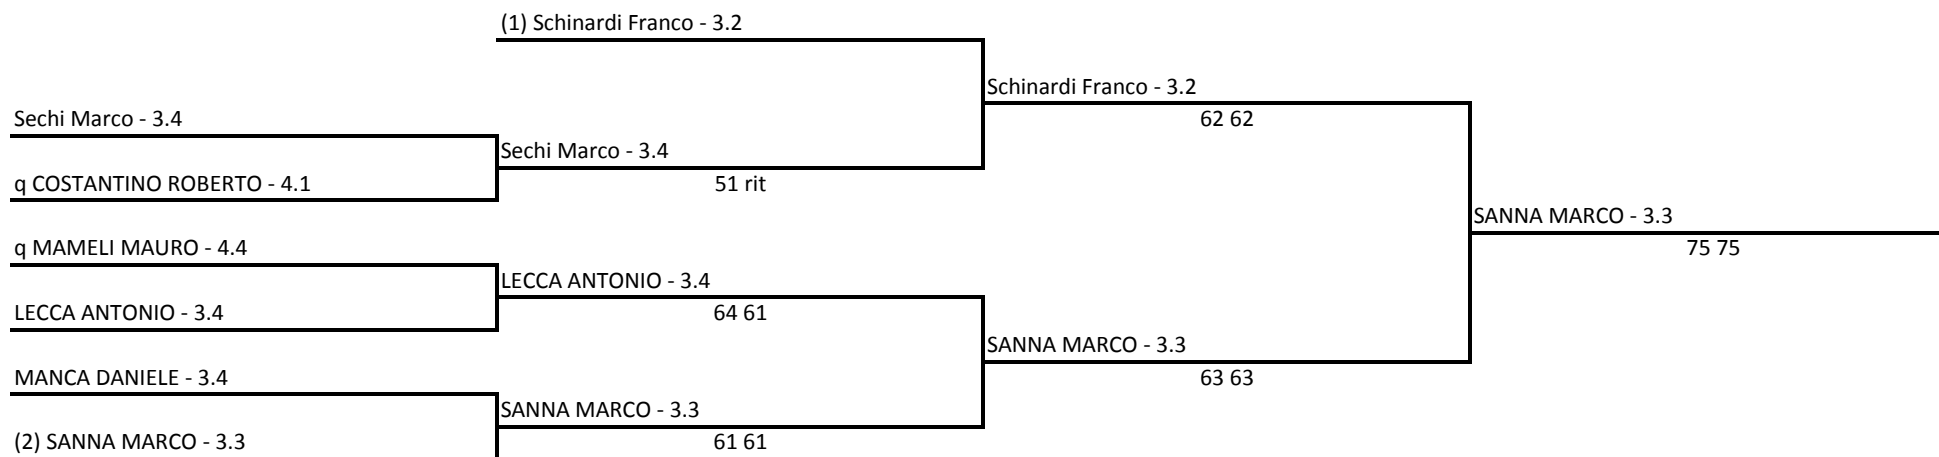

AS DILETTANTISTICA TENNIS CLUB SU PLANU - SAR - CAMPIONATI INDIVIDUALI VETERANI

Singolare Maschile Over 50 - TABELLONE FINALE

17/09/2018 - 30/09/2018 iscritti n° 5

Tabellone compilato il 17/09/2018 alle ore 18:15 e subito esposto

Il Giudice Arbitro: PUDDU SERGIO