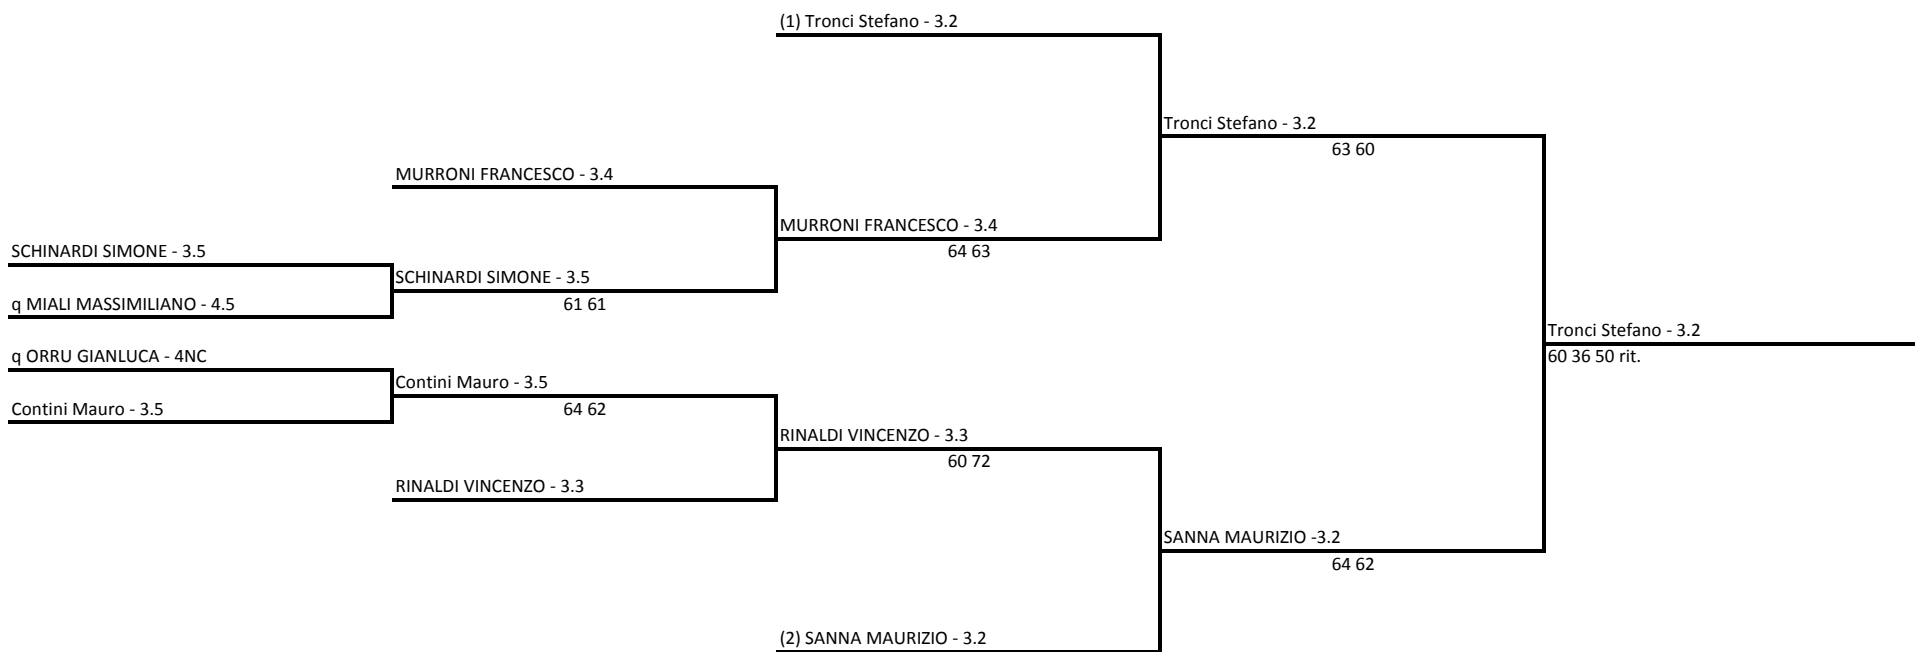

AS DILETTANTISTICA TENNIS CLUB SU PLANU - SAR - CAMPIONATI INDIVIDUALI VETERANI

Singolare Maschile Over 45 - TABELLONE FINALE

17/09/2018 - 30/09/2018 iscritti n° 6

Tabellone compilato il 17/09/2018 alle ore 18:35 e subito esposto

Il Giudice Arbitro: PUDDU SERGIO